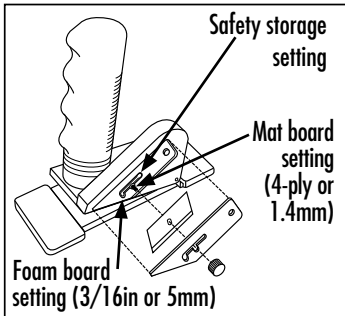

NEU Griff mit

Schwingmechanismos

NEU einfache

Klingentiefeneinstellung durch Einschieben

CAUTION: BLADES EXTREMELY SHARP
KEEP OUT OF REACH OF CHILDREN

STRAIGHT CUTTER ELITE

DISPOSITIF POUR DECOUPES DROITES

Model 701-1 • Modèle 701-1 • Modelo 701-1 • Modell 701-1

ENG

- 3 blade settings
- Comfort grip
- Use with Logan models 250, 301, 350-1, 524, 525, 540, 560, 424, 440, 450, 750, 760, 700-S or any straightedge
- Includes 5 blades

FR

- Réglage 3 lames
- Tenue confortable
- Utiliser avec les modèles Logan 250, 301, 350-1, 524, 525, 540, 560, 424, 440, 450, 750, 760, 700-S ou toute règle
- Inclut 5 lames

ESP

- 3 posiciones de la hoja
- Agarre seguro
- Utilicelo con modelos de Logan 250, 301, 350-1, 524, 525, 540, 560, 424, 440, 450, 750, 760, 700-S o cualquier otra regla
- Incluye 5 cuchillas

D

- 3 Klingenstufeneinstellung
- Komfortgriff
- Verwendung mit Logan-Modelle 250, 301, 350-1, 524, 525, 540, 560, 424, 440, 450, 750, 760, 700-S oder beliebigem Lineal
- 5 klingen liegen bei