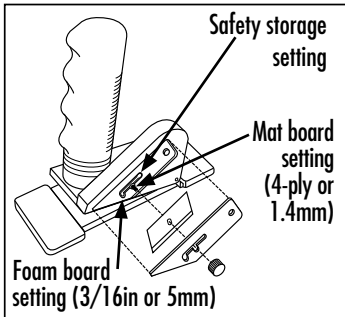

NEU Griff mit

Schwingmechanismos

NEU einfache

Klingentiefeneinstellung durch Einschieben

CAUTION: BLADES EXTREMELY SHARP
KEEP OUT OF REACH OF CHILDREN

STRAIGHT CUTTER ELITE

DISPOSITIF POUR DECOUPES DROITES

Model 701-1 • Modèle 701-1 • Modelo 701-1 • Modell 701-1

ENG

- 3 blade settings
- Comfort grip
- Use with Logan models 250, 301, 350-1, 524, 525, 540, 560, 424, 440, 450, 750, 760, 700-S or any straightedge
- Includes 5 blades

FR

- Réglage 3 lames
- Tenue confortable
- Utiliser avec les modèles Logan 250, 301, 350-1, 524, 525, 540, 560, 424, 440, 450, 750, 760, 700-S ou toute règle
- Inclut 5 lames

ESP

- 3 posiciones de la hoja
- Agarre seguro
- Utilicelo con modelos de Logan 250, 301, 350-1, 524, 525, 540, 560, 424, 440, 450, 750, 760, 700-S o cualquier otra regla
- Incluye 5 cuchillas

D

- 3 Klingenstufeneinstellung
- Komfortgriff
- Verwendung mit Logan-Modelle 250, 301, 350-1, 524, 525, 540, 560, 424, 440, 450, 750, 760, 700-S oder beliebigem Lineal
- 5 klingen liegen bei